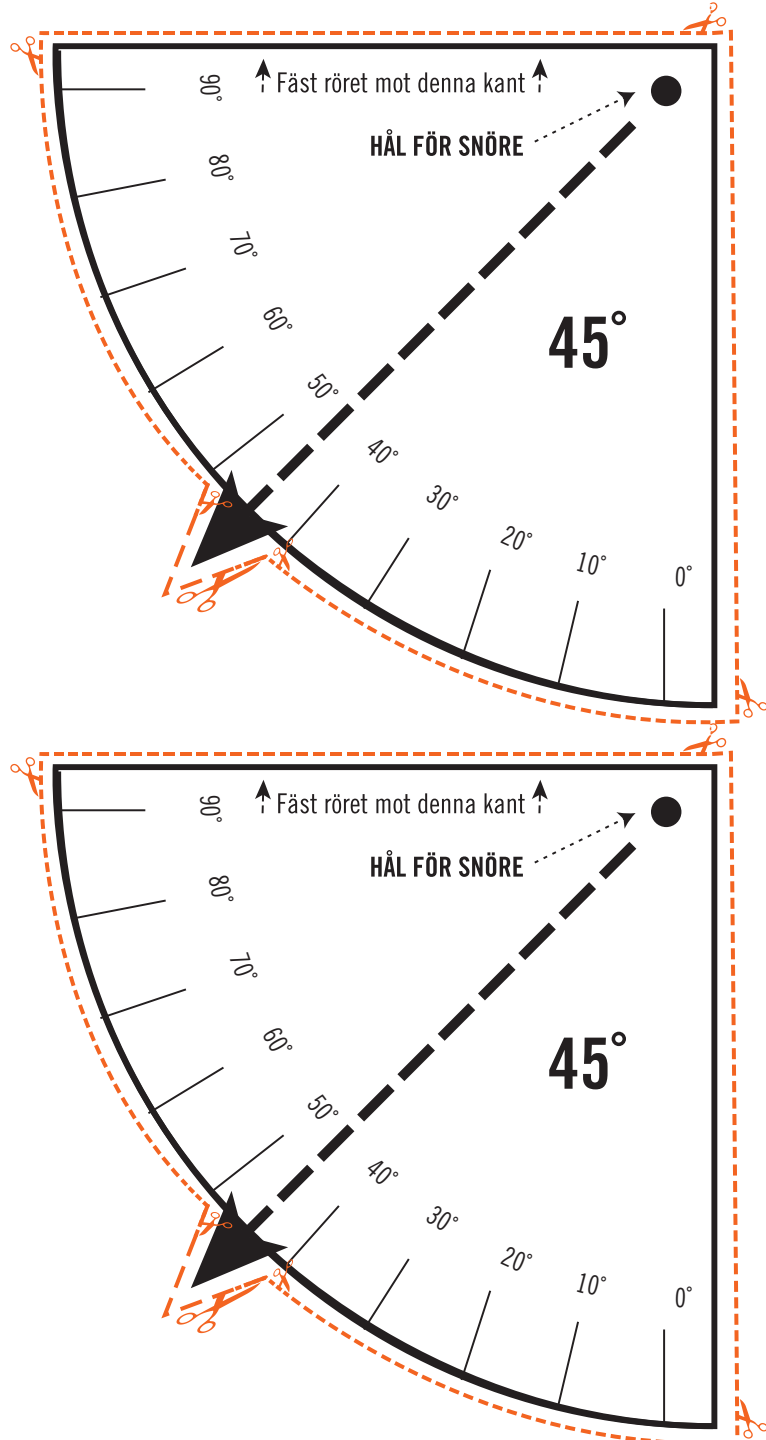

Mall för gradskiva

Beronde på rörstorlek finns gradskivemallarna i två storlekar.

Gradskiva – liten

Gradskiva – stor